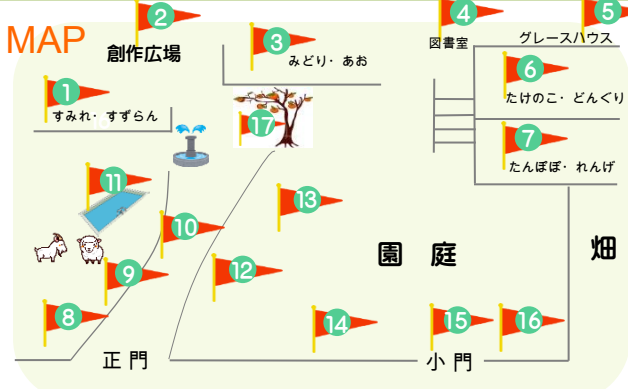

千里山グレース幼稚園 2015年度バザー
 日程 2015.11.3(火・祝) 雨天決行
 時間 10時～14時 (雨天時は室内で行います)

Let's play!
ダンボール遊園地
 でいっぱいあそぼう!

11:30～
 一般・小学生
 1回50円

撮影コーナー
 「ぼうけんのもり」
 登場キャラとパチリ!
 去年の迷路コーナー登場のあのキャラクター達と写真を撮って帰ってね。

ダンボールで作った楽しい迷路。みんなで仲良く楽しくゴールを目指そう!中の仕掛けはお楽しみ♪大きな滑り台もあるよ!

お買い物 Shopping
 ① ② ③ ④ ⑤ ⑥ ⑦ ⑧ ⑨ ⑩ ⑪ ⑫ ⑬ ⑭ ⑮ ⑯ ⑰
 お母さんたちのセンスの光る手作り品はもちろん、文房具やおもちゃもたくさん。親子でお買い物を楽しんでください。

食べる Eat
 ① ② ③ ④ ⑤ ⑥ ⑦ ⑧ ⑨ ⑩ ⑪ ⑫ ⑬ ⑭ ⑮ ⑯ ⑰
 プリーズ・テンコンサート
 ① 11:30～ ② 12:30～
 ③ ④ ⑤ ⑥ ⑦ ⑧ ⑨ ⑩ ⑪ ⑫ ⑬ ⑭ ⑮ ⑯ ⑰
 ジュースやラムネもあるよ

ゲームコーナー Play
 ① ② ③ ④ ⑤ ⑥ ⑦ ⑧ ⑨ ⑩ ⑪ ⑫ ⑬ ⑭ ⑮ ⑯ ⑰
 各1回/50円

叩いてかぶってジャンケンポン!
 お父さんとのゲームに勝って賞品をGET!
手相鑑定
 先生のコナー
 たこせんにミルクせんおまけもあるかも?
 各1回/50円

パン販売 ⑫
 フラゴラさん

有機野菜 ⑩
 平野農園さん

小物入れ グルーデコ 小物
 バック レッスンバック 入園・入学セット
 リバティ小物 文房具
 ヘアアクセ ファンシーグッズ
 フェルトおもちゃ キャンディーレイ
 リース その他たくさん!
 うわぐつ
 子ども服
 リサイクル品コーナー

画像は全て、過去のものやイメージです。