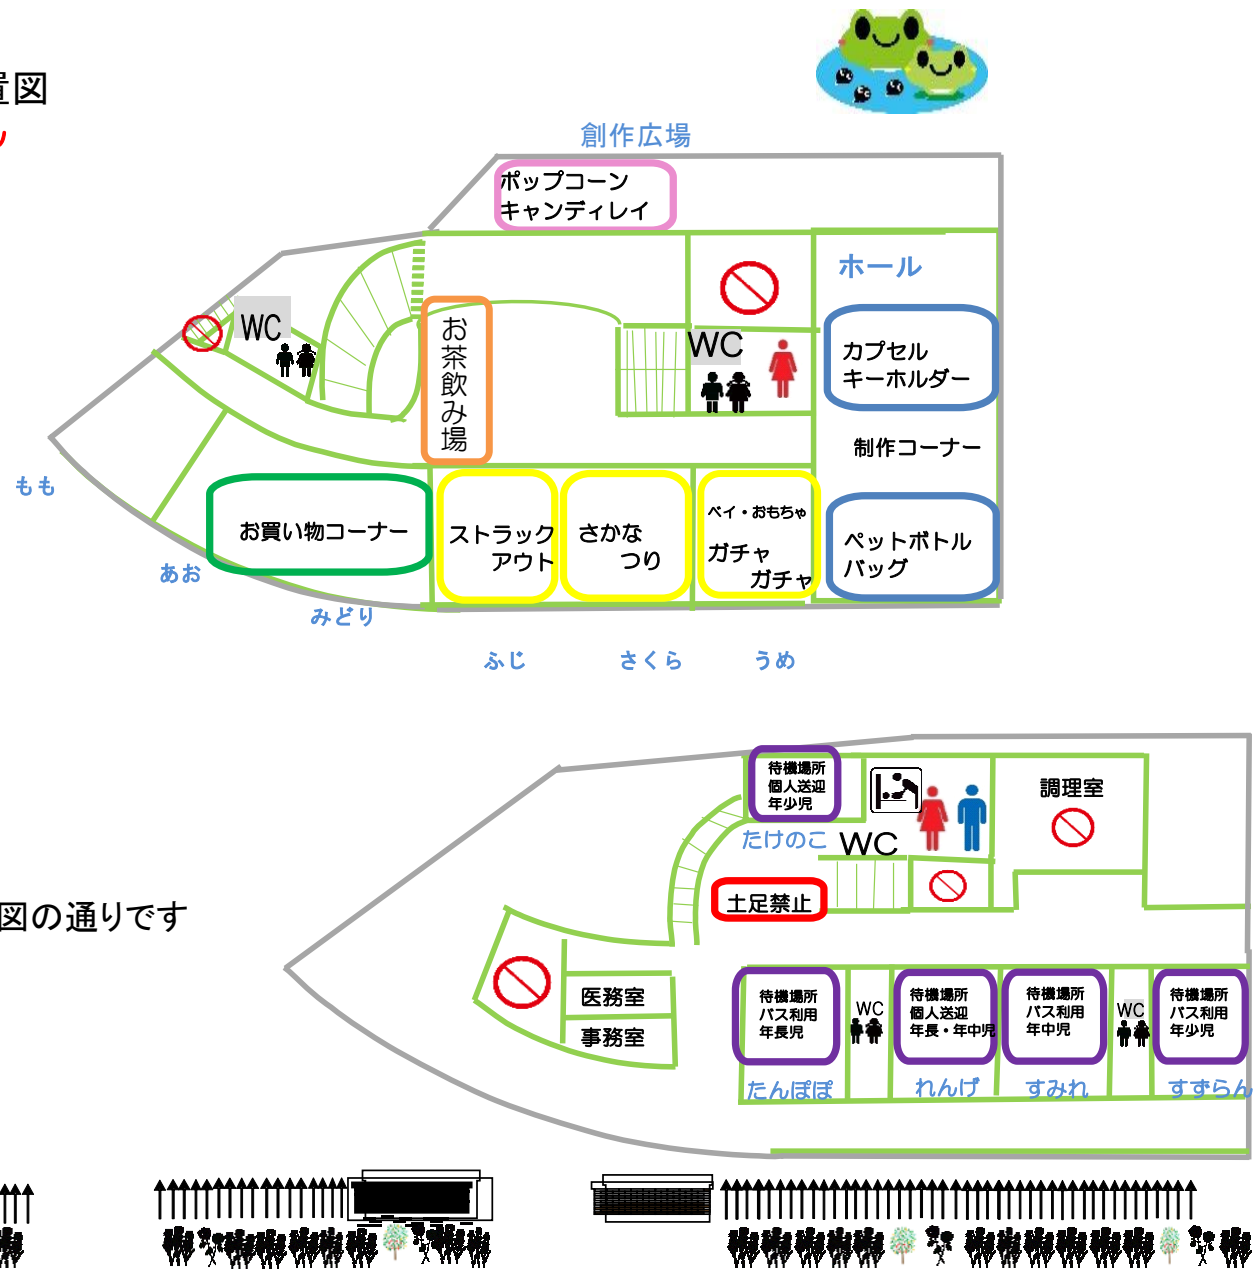

MAP バザー配置図  
※園庭は使用できません

※待機場所は一部二部とも図の通りです