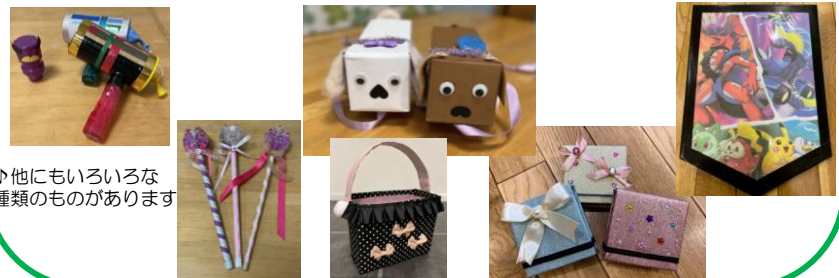

きょうりゅう

サメ

子どもお買い物コーナー

本物のお金を使い、子どもが一人でお買い物を楽しみます。商品はすべてお母さんたちが心を込めて製作しました♡

【午前の部】対象: 在園児のみ (一人2点まで買い物ができます)
 年長→10:00~10:30
 年中→10:30~11:00
 年少→11:00~11:30
 【午後の部】対象: 来場して下さる子ども全員 (年少以上で親から離れて一人で入店できる子ども)
 12:00~商品なくなり次第終了 (11:45から並びことができます)